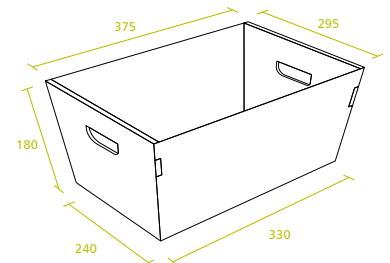

ARTIKEL-NR.	1005
INNENMASSE	270 × 270 × 260 mm
FÜLLMENGEN	20 Liter
EAN CODE	Ja, wenn gewünscht
TRAGFÄHIGKEIT	20 kg
MATERIAL	B-Welle- Zertifikat: BLAUER ENGEL UZ14a

nachwachsende Rohstoffe
**VERPACKUNG
AUS WELLPAPPE**
vollständiges Recycling

www.blauer-engel.de/uz14a

ECO BOX

blue M

- Zertifiziert mit
BLAUER ENGEL - Das Umweltzeichen
- 15 Liter Fassungsvermögen
- Platzierungsempfehlung: Eingang, Kassensbereich
- Schneller Einkauf für den kleinen Bedarf
- Vorkommissionierte Produkte - wie z. B. Präsentkörbe
- Konische Form zur sicheren Stapelung
- Einfaches Aufrichten durch Falten
- Alltagstaugliche Wiederverwendung
- Emotionaler und dauerhafter Imagerträger mit
innovativem Digitaldruck von **KOLB** DigitalSolutions

ARTIKEL-NR.	1003
INNENMASSE	330×240×180 mm
FÜLLMENGEN	15 Liter
EAN CODE	Ja, wenn gewünscht
TRAGFÄHIGKEIT	15 kg
MATERIAL	B-Welle - Zertifikat: BLAUER ENGEL UZ14a

www.blauer-engel.de/uz14a

KOLB EcoBox blue L

ECO BOX

blue L

- Zertifiziert mit
BLAUER ENGEL - Das Umweltzeichen
- 35 Liter Fassungsvermögen
- Platzierungsempfehlung:
Eingang oder im Kassensbereich
- Einkaufsvolumen ab 2-Personen-Haushalt
- Ersatz des bisherigen Einkaufskorbs
- Konische Form zur sicheren Stapelung
- Komforthandgriffe ohne offene Kanten
- Alltagstaugliche Wiederverwendung
- Großflächiger Druckbereich