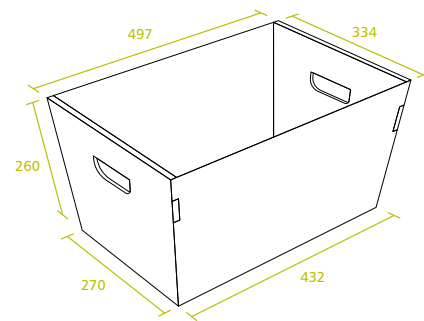

- 15 Liter Fassungsvermögen
- Platzierungsempfehlung:
Eingang, Kassenbereich oder auf halber Strecke
- Schneller Einkauf für den kleinen Bedarf
- Ersatz des bisherigen Einkaufskorbs
- Lösung des Diebstahlproblems der Einkaufskörbe
- Tragegriff aus nachhaltigem Baumwoll-Zellulose-Material
- Leicht einhändig zu tragen
- Konische Form zur sicheren Stapelung
- Einfaches Aufrichten, durch Vorkonfektionierung
- Alltagstaugliche Wiederverwendung
- Emotionaler und dauerhafter Imageträger

ARTIKEL-NR.	1001
INNENMASSE	366 × 188 × 178 mm
FÜLLMENGEN	15 Liter
EAN CODE	Ja, wenn gewünscht
TRAGFÄHIGKEIT	15 kg
MATERIAL	B-Welle

ECO BOX

family

- 35 Liter Fassungsvermögen
- Platzierungsempfehlung:
Eingang oder im Kassenbereich
- Einkaufsvolumen ab 2-Personen-Haushalt
- Ersatz des bisherigen Einkaufskorbs
- Konische Form zur sicheren Stapelung
- Komforthandgriffe ohne offene Kanten
- Alltagstaugliche Wiederverwendung
- Großflächiger Druckbereich

ARTIKEL-NR.	1002
INNENMASSE	432 × 270 × 260 mm
FÜLLMENGEN	35 Liter
EAN CODE	Ja, wenn gewünscht
TRAGFÄHIGKEIT	25 kg
MATERIAL	B-Welle

Viele Größen, viele Lifestyles

Der Single

Bewusst leben, spontan shoppen. Das ist das Motto der Singles. Doch was, wenn die Spontanität größer ist, als die Hände Artikel tragen können? Die EcoBox smart oder die EcoBox blue CUBE ist die ideale Platzierung im Markt oder an der Theke. So unterstützen Sie Ihre Kunden. Service, der ankommt.