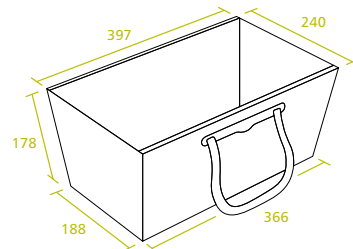

ECO BOX

blue L

- Zertifiziert mit
BLAUER ENGEL - Das Umweltzeichen
- 35 Liter Fassungsvermögen
- Platzierungsempfehlung:
Eingang oder im Kassensbereich
- Einkaufsvolumen ab 2-Personen-Haushalt
- Ersatz des bisherigen Einkaufskorbs
- Konische Form zur sicheren Stapelung
- Komforthandgriffe ohne offene Kanten
- Alltagstaugliche Wiederverwendung
- Großflächiger Druckbereich

ARTIKEL-NR.	1002
INNENMASSE	432 × 270 × 260 mm
FÜLLMENGEN	35 Liter
EAN CODE	Ja, wenn gewünscht
TRAGFÄHIGKEIT	25 kg
MATERIAL	B-Welle- Zertifikat: BLAUER ENGEL UZ14a

www.blauer-engel.de/uz14a

ECO BOX

smart

- 15 Liter Fassungsvermögen
- Platzierungsempfehlung:
Eingang, Kassenbereich oder auf halber Strecke
- Schneller Einkauf für den kleinen Bedarf
- Ersatz des bisherigen Einkaufskorbs
- Lösung des Diebstahlproblems der Einkaufskörbe
- Tragegriff aus nachhaltigem Baumwoll-Zellulose-Material
- Leicht einhändig zu tragen
- Konische Form zur sicheren Stapelung
- Einfaches Aufrichten, durch Vorkonfektionierung
- Alltagstaugliche Wiederverwendung
- Emotionaler und dauerhafter Imageträger

ARTIKEL-NR.	1001
INNENMASSE	366 × 188 × 178 mm
FÜLLMENGEN	15 Liter
EAN CODE	Ja, wenn gewünscht
TRAGFÄHIGKEIT	15 kg
MATERIAL	B-Welle

ECO BOX

family

- 35 Liter Fassungsvermögen
- Platzierungsempfehlung:
Eingang oder im Kassenbereich
- Einkaufsvolumen ab 2-Personen-Haushalt
- Ersatz des bisherigen Einkaufskorbs
- Konische Form zur sicheren Stapelung
- Komforthandgriffe ohne offene Kanten
- Alltagstaugliche Wiederverwendung
- Großflächiger Druckbereich