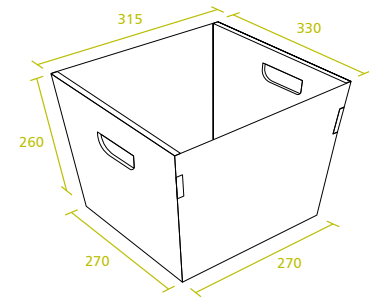

ARTIKEL-NR.	1005
INNENMASSE	270 × 270 × 260 mm
FÜLLMENGEN	20 Liter
EAN CODE	Ja, wenn gewünscht
TRAGFÄHIGKEIT	20 kg
MATERIAL	B-Welle- Zertifikat: BLAUER ENGEL UZ14a

nachwachsende Rohstoffe
**VERPACKUNG
AUS WELLPAPPE**
vollständiges Recycling