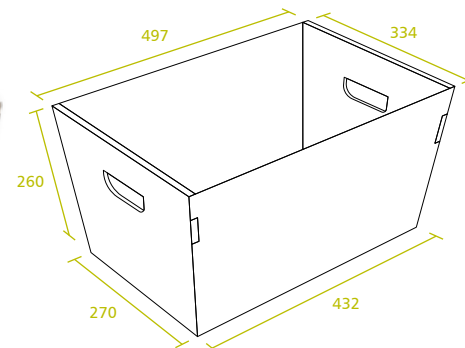

ARTIKEL-NR.	1003
INNENMASSE	330×240×180 mm
FÜLLMENGEN	15 Liter
EAN CODE	Ja, wenn gewünscht
TRAGFÄHIGKEIT	15 kg
MATERIAL	B-Welle - Zertifikat: BLAUER ENGEL UZ14a

www.blauer-engel.de/uz14a

KOLB EcoBox blue L

ECO BOX

blue L

- Zertifiziert mit
BLAUER ENGEL - Das Umweltzeichen
- 35 Liter Fassungsvermögen
- Platzierungsempfehlung:
Eingang oder im Kassensbereich
- Einkaufsvolumen ab 2-Personen-Haushalt
- Ersatz des bisherigen Einkaufskorbs
- Konische Form zur sicheren Stapelung
- Komforthandgriffe ohne offene Kanten
- Alltagstaugliche Wiederverwendung
- Großflächiger Druckbereich

ARTIKEL-NR.	1002
INNENMASSE	432 × 270 × 260 mm
FÜLLMENGEN	35 Liter
EAN CODE	Ja, wenn gewünscht
TRAGFÄHIGKEIT	25 kg
MATERIAL	B-Welle- Zertifikat: BLAUER ENGEL UZ14a

www.blauer-engel.de/uz14a

ECO BOX

smart

- 15 Liter Fassungsvermögen
- Platzierungsempfehlung:
Eingang, Kassenbereich oder auf halber Strecke
- Schneller Einkauf für den kleinen Bedarf
- Ersatz des bisherigen Einkaufskorbs
- Lösung des Diebstahlproblems der Einkaufskörbe
- Tragegriff aus nachhaltigem Baumwoll-Zellulose-Material
- Leicht einhändig zu tragen
- Konische Form zur sicheren Stapelung
- Einfaches Aufrichten, durch Vorkonfektionierung
- Alltagstaugliche Wiederverwendung
- Emotionaler und dauerhafter Imageträger