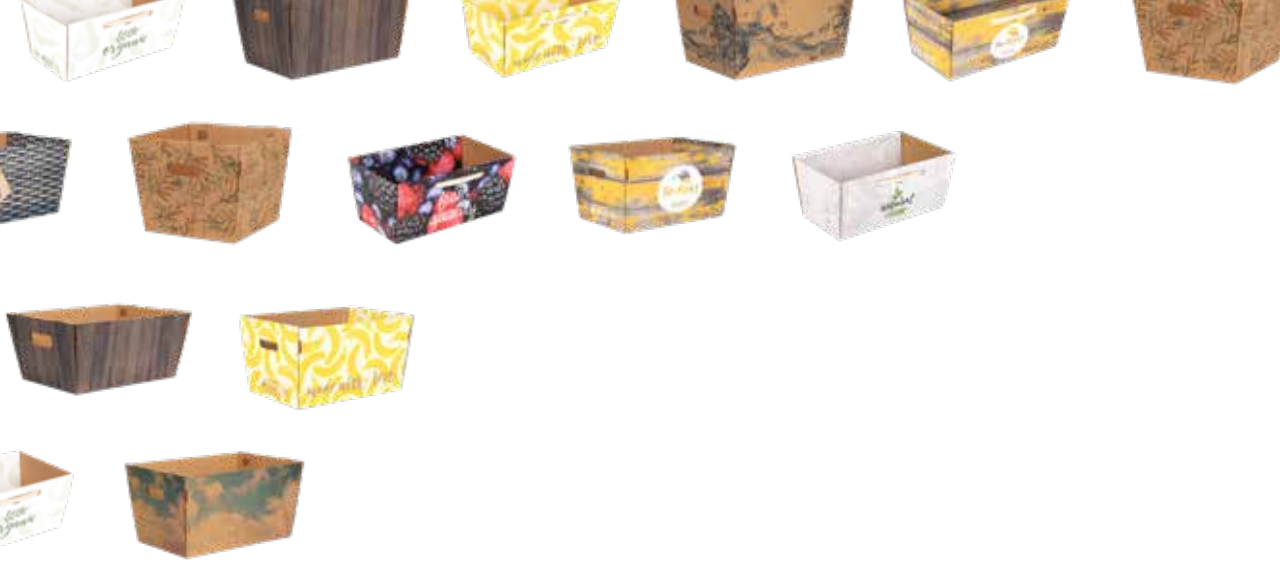

Machen Sie Ihr Ding

Bei uns haben Sie Gestaltungsfreiheit ohne Grenzen. Lassen Sie Ihrer Kreativität freien Lauf und gestalten Sie Ihre EcoBox genau so, wie Sie denken, dass Sie Ihre Kunden begeistern werden. Starten Sie gleich heute, unser Designteam ist Ihnen gerne behilflich.